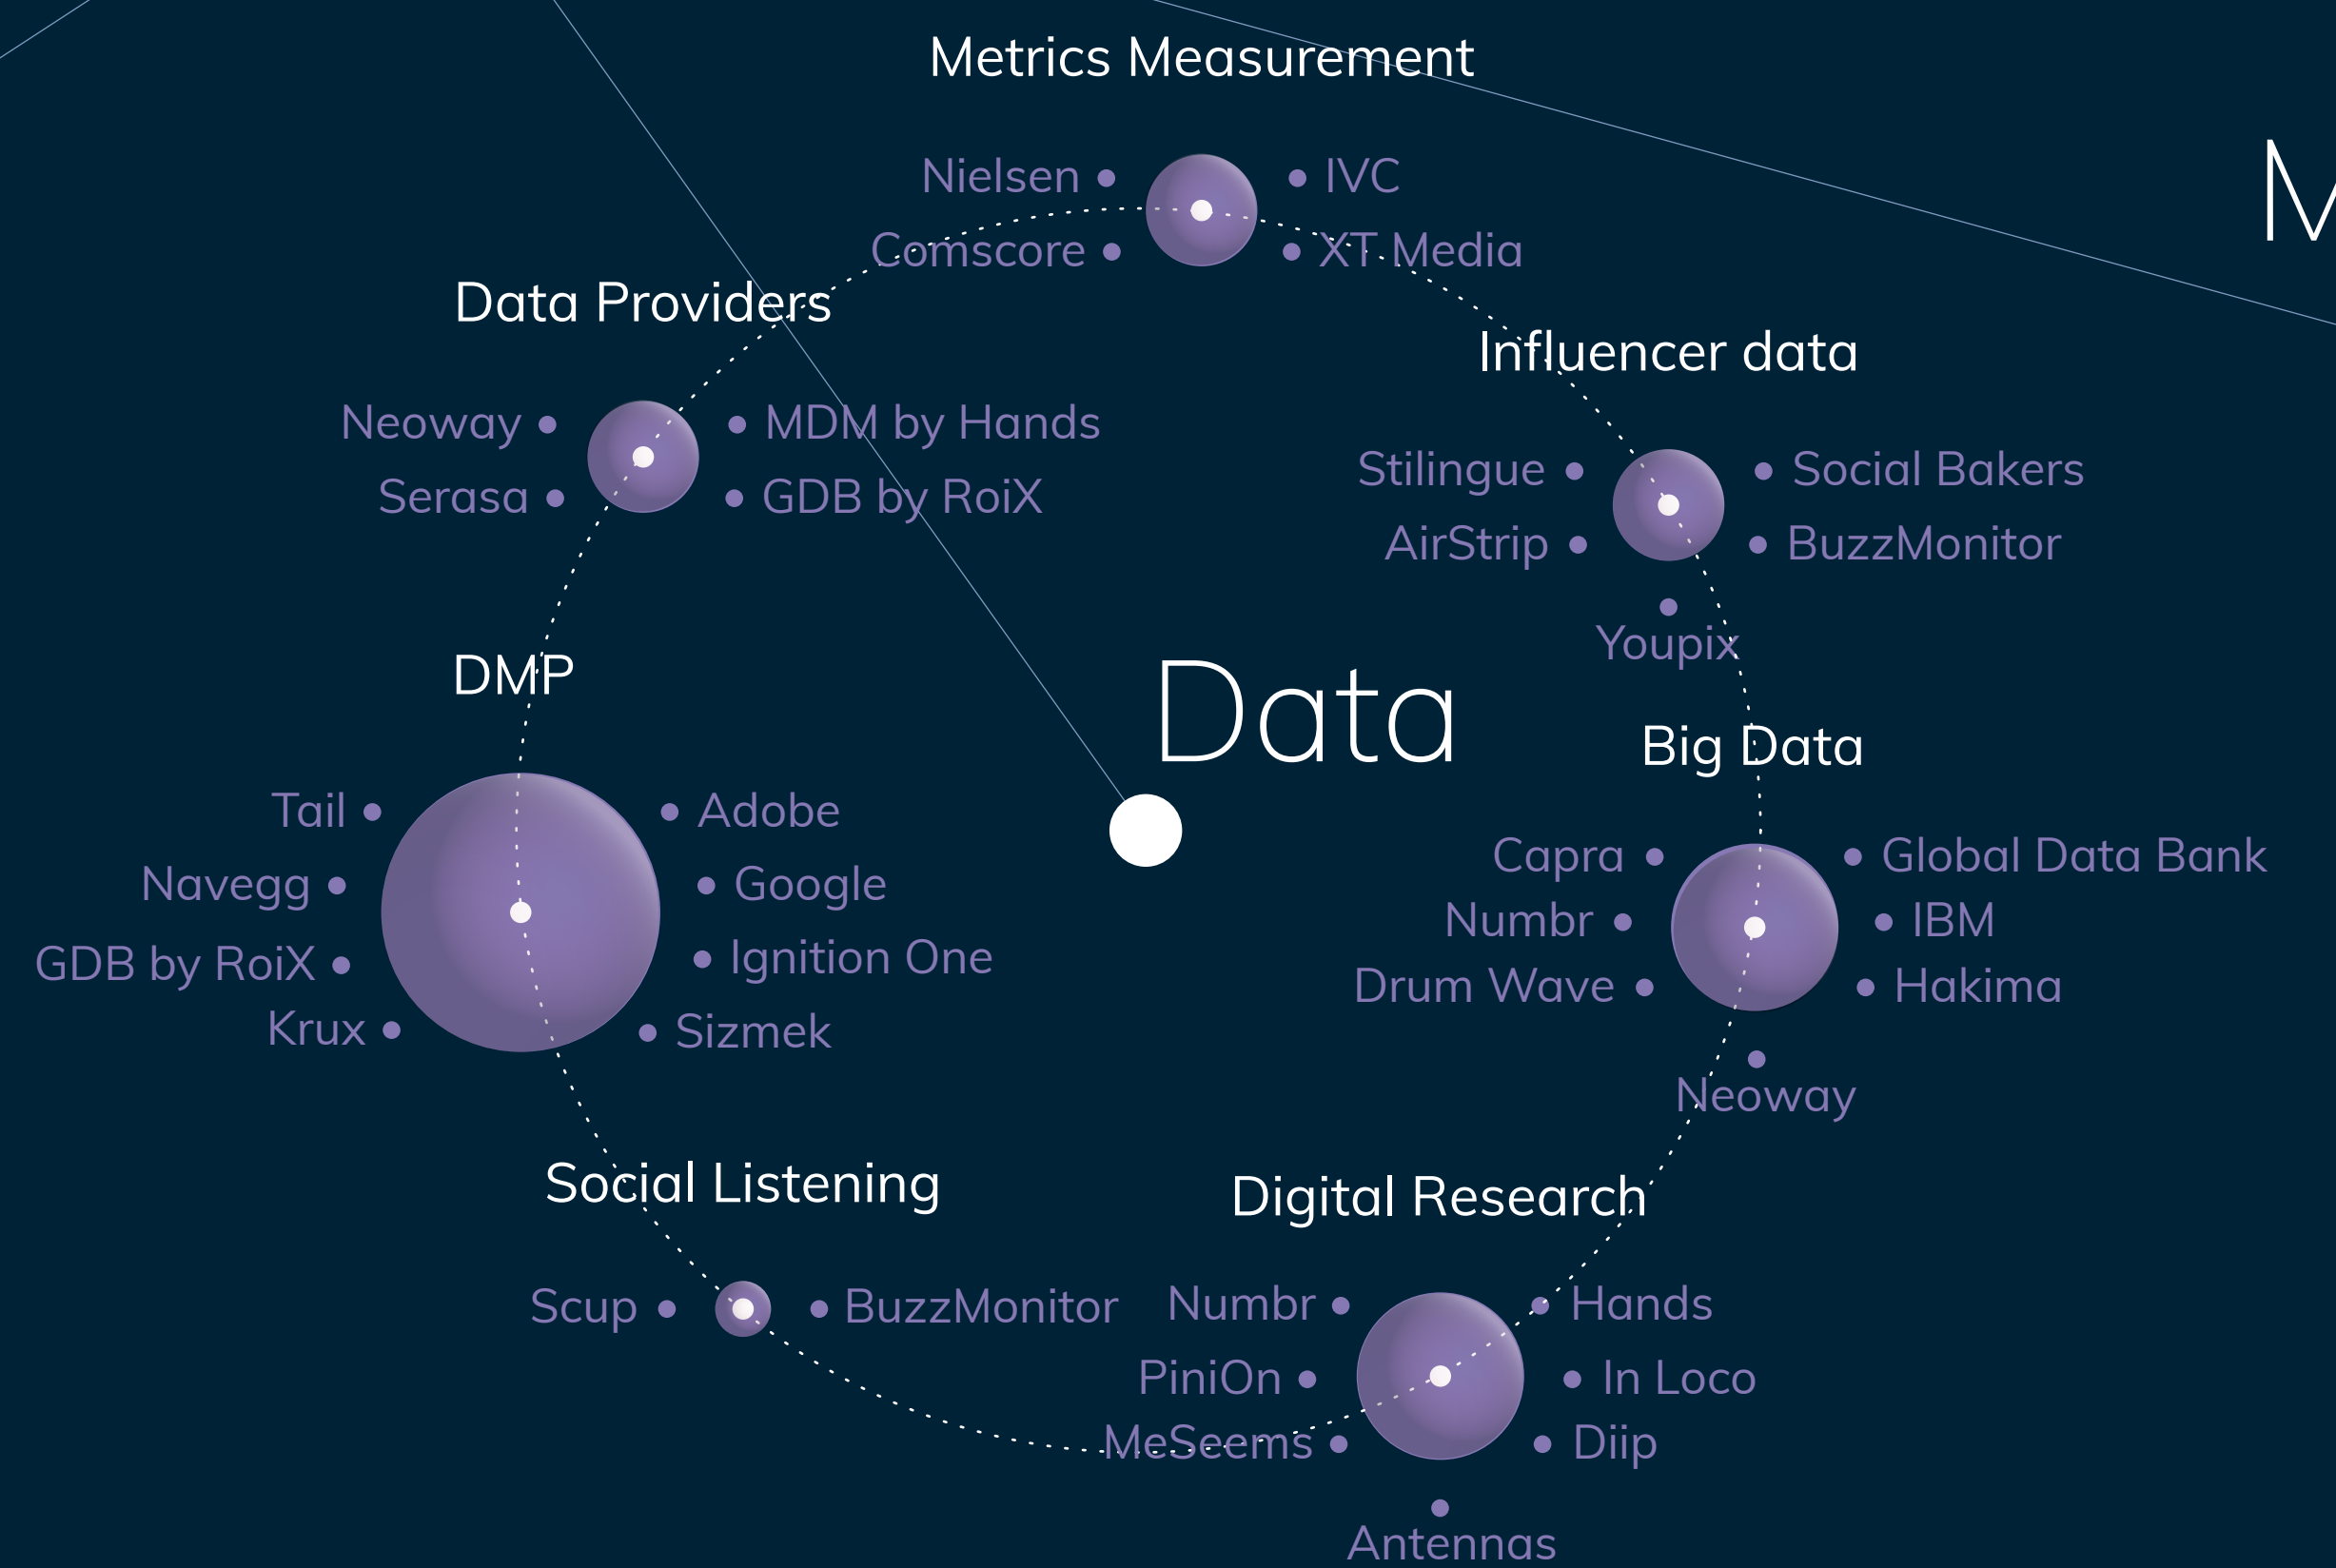

# PROXXIMA SCAPE

ProXXImaSCAPE é um mapa do ecossistema de marketing e ad tech brasileiro. Uma ferramenta de conhecimento e um guia de oportunidades de negócios para toda a indústria. Em sua versão online, será permanente atualizado. Uma contribuição para a evolução do setor.

Acesse: [www.proxxima.com.br/scape](http://www.proxxima.com.br/scape)

# MarTech