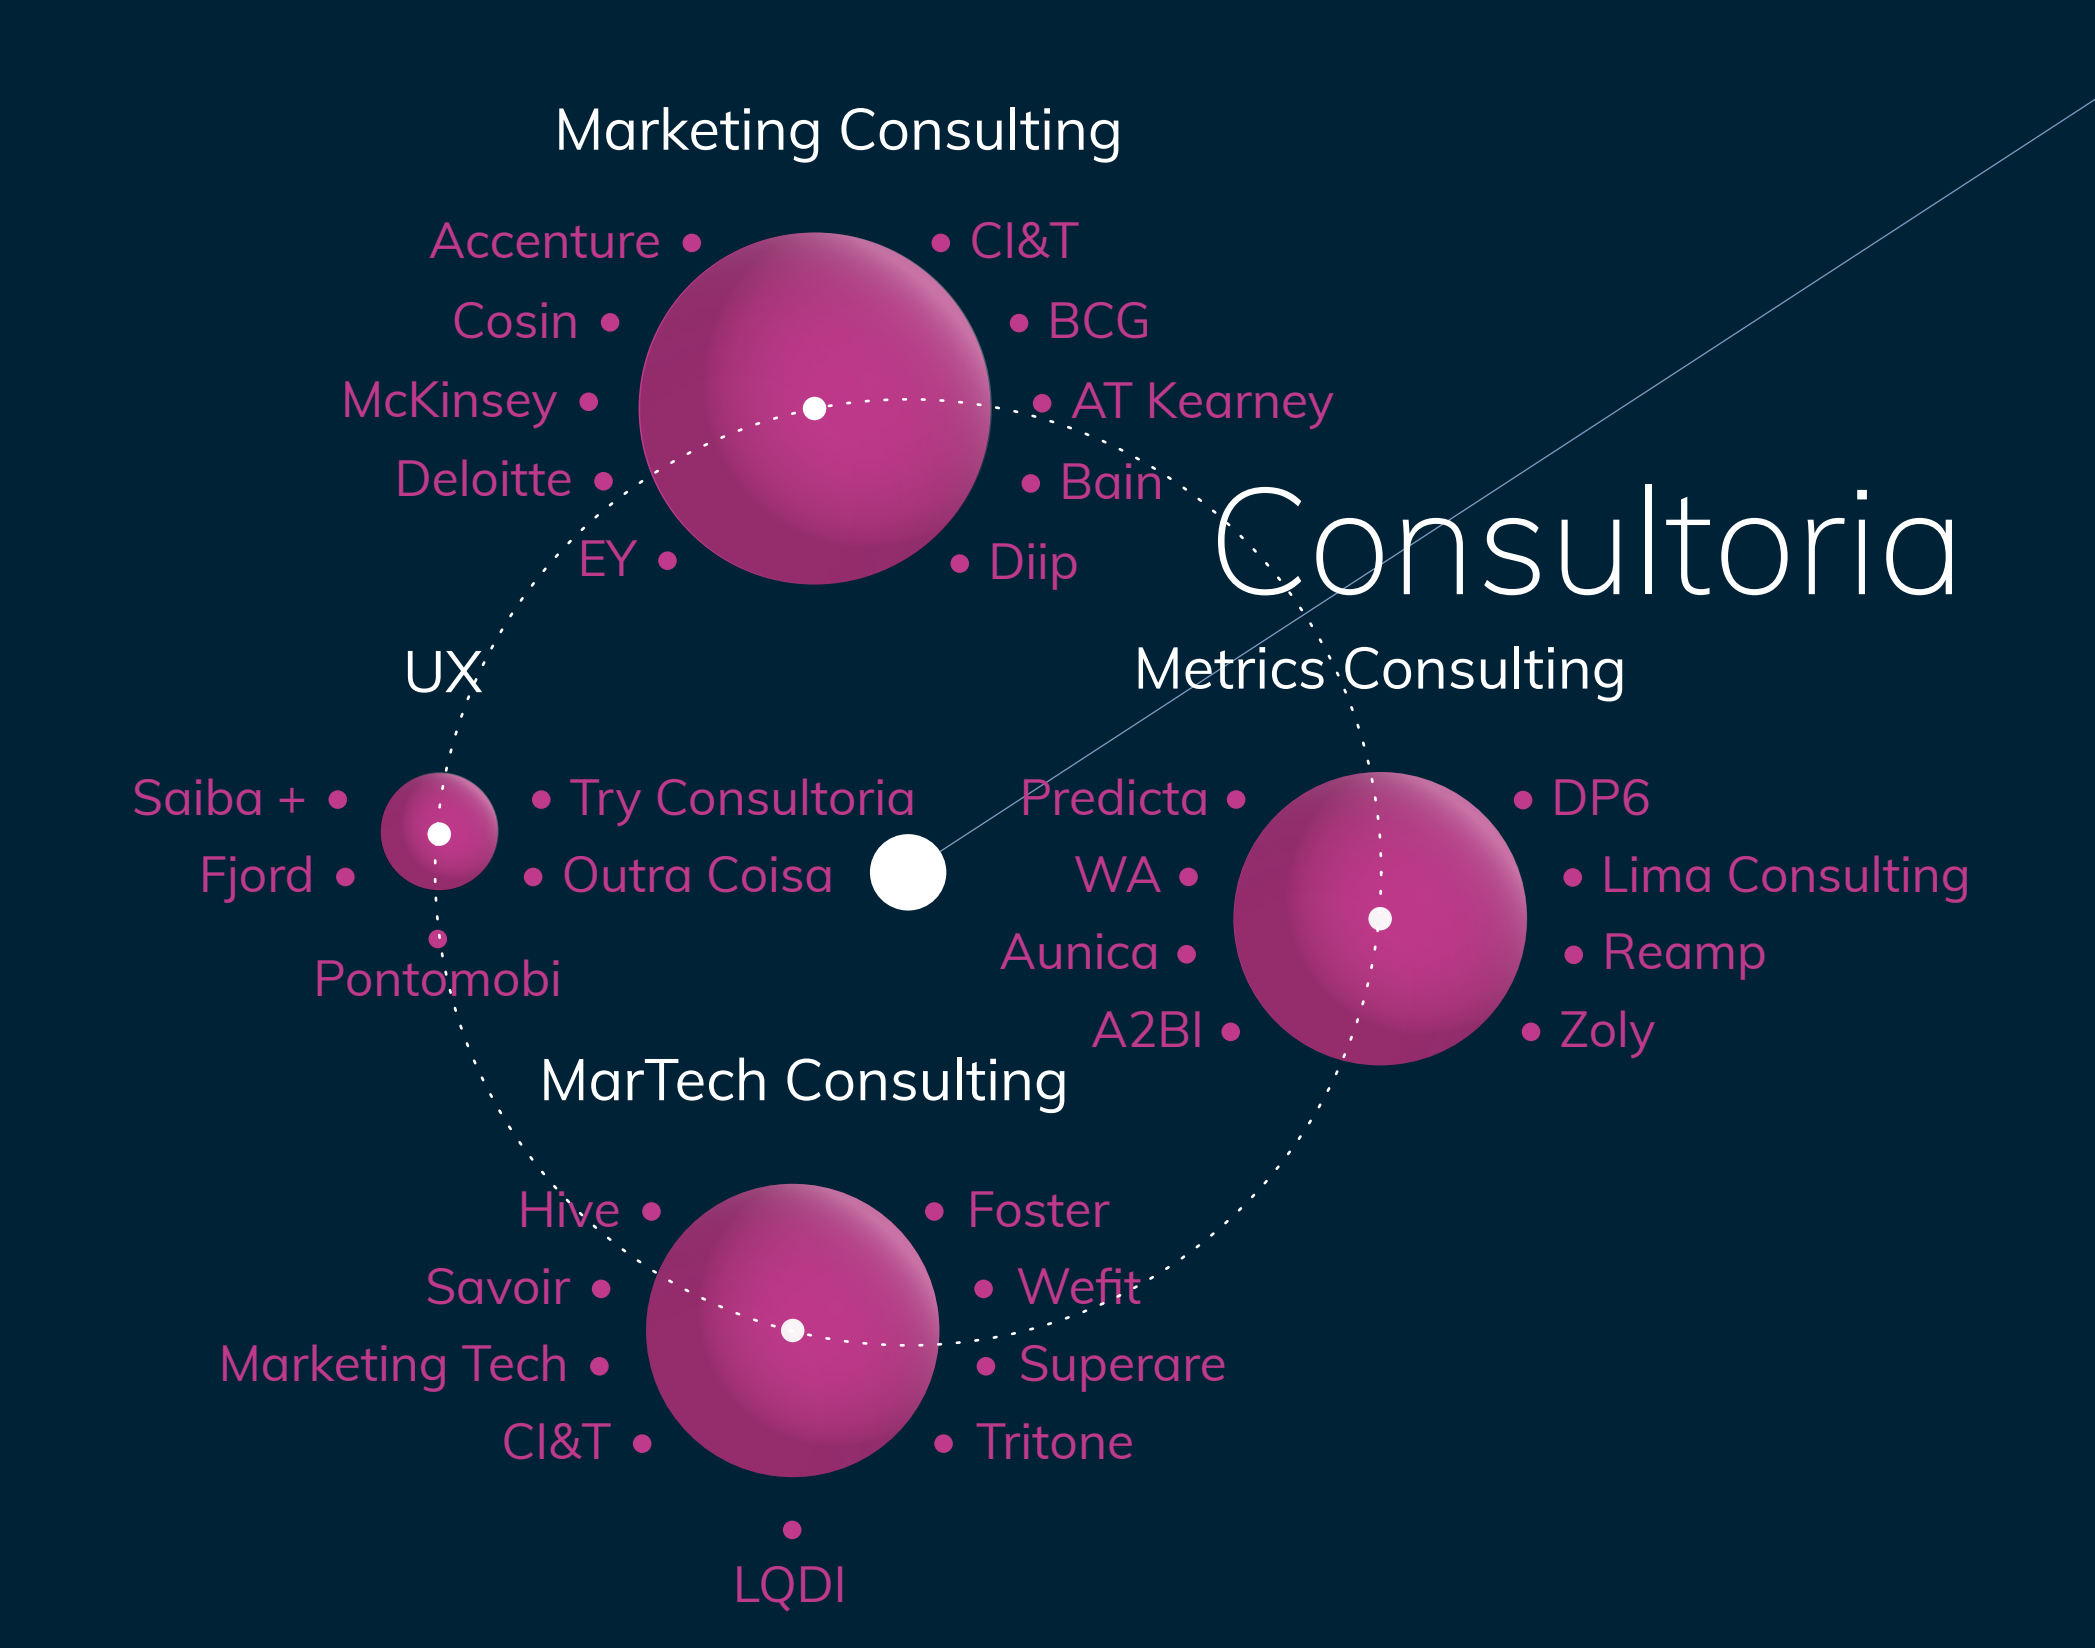

# PROXXIMA SCAPE

ProXXImaSCAPE é um mapa do ecossistema de marketing e ad tech brasileiro. Uma ferramenta de conhecimento e um guia de oportunidades de negócios para toda a indústria. Em sua versão online, será permanente atualizado. Uma contribuição para a evolução do setor.

Acesse: [www.proxxima.com.br/scape](http://www.proxxima.com.br/scape)

# MarTech